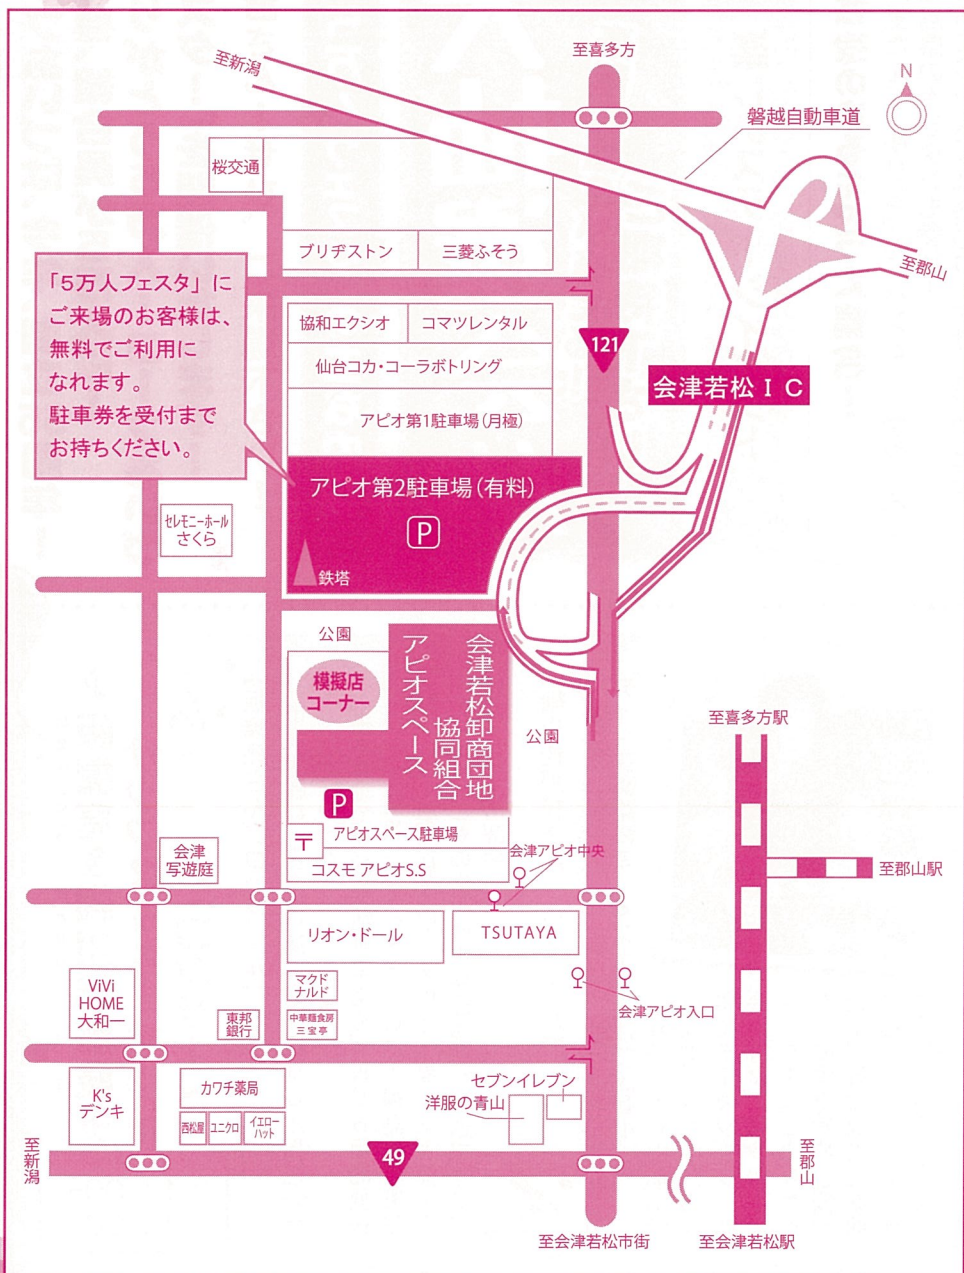

楽しい展示ブースのご紹介

コープ商品&協賛メーカー 試食・販売コーナー

越後製菓のもちつき実演
オタフクソースのお好み焼き実演

- ・CO・OP化粧品販売&お肌のチェック
- ・白糸納豆・会州一・小沢食品
- ・会津中央乳業・林合名・花見園
- ・シライシパン・紙屋コンニャク
- ・酪王牛乳・会津天宝
- ・太子食品(とうふ)・キューピー
- ・サントリー・正栄デリシィ(チョコ)

CO・OP化粧品

自治体特産品コーナー

- ・西会津町物産品
- ・会津坂下町のお米、まんじゅう、ごんぼクッキー
- ・金山町の味噌、麴他
- ・下郷町のイワナ、ニジマス、マスバーガー

美味しい模擬店

- ・焼きそば
- ・うどん・炊き込みごはん
- ・カップチョコバナナ
- ・玉コン・豚汁
- ・コーヒー

ご当地グルメ

- ・会津地鶏の焼き鳥、唐揚げ
- ・味噌かんぷら
- ・おからドーナツ
- ・おやき・わたあめ

味噌かんぷら

マスバーガー

アピオスペースご案内

活動発表と展示

- ・環境委員会/エコキャップ回収、パネル展示
- ・ユニセフ平和委員会/募金箱及びパネル設置
- ・くらし委員会/活動報告と家計簿モニター他
- ・たすけあいの会/会員募集とお知らせ
- ・喜多方エリア会/手作りアクセサリー
- ・喜多方書道サークル/作品展示
- ・坂下押花サークル/作品展示

コープあいづ事業所コーナー

- ・店舗&組合員加入コーナー
- ・共同購入コーナー
- ・CO・OP共済コーナー
- ・コープ旅行コーナー